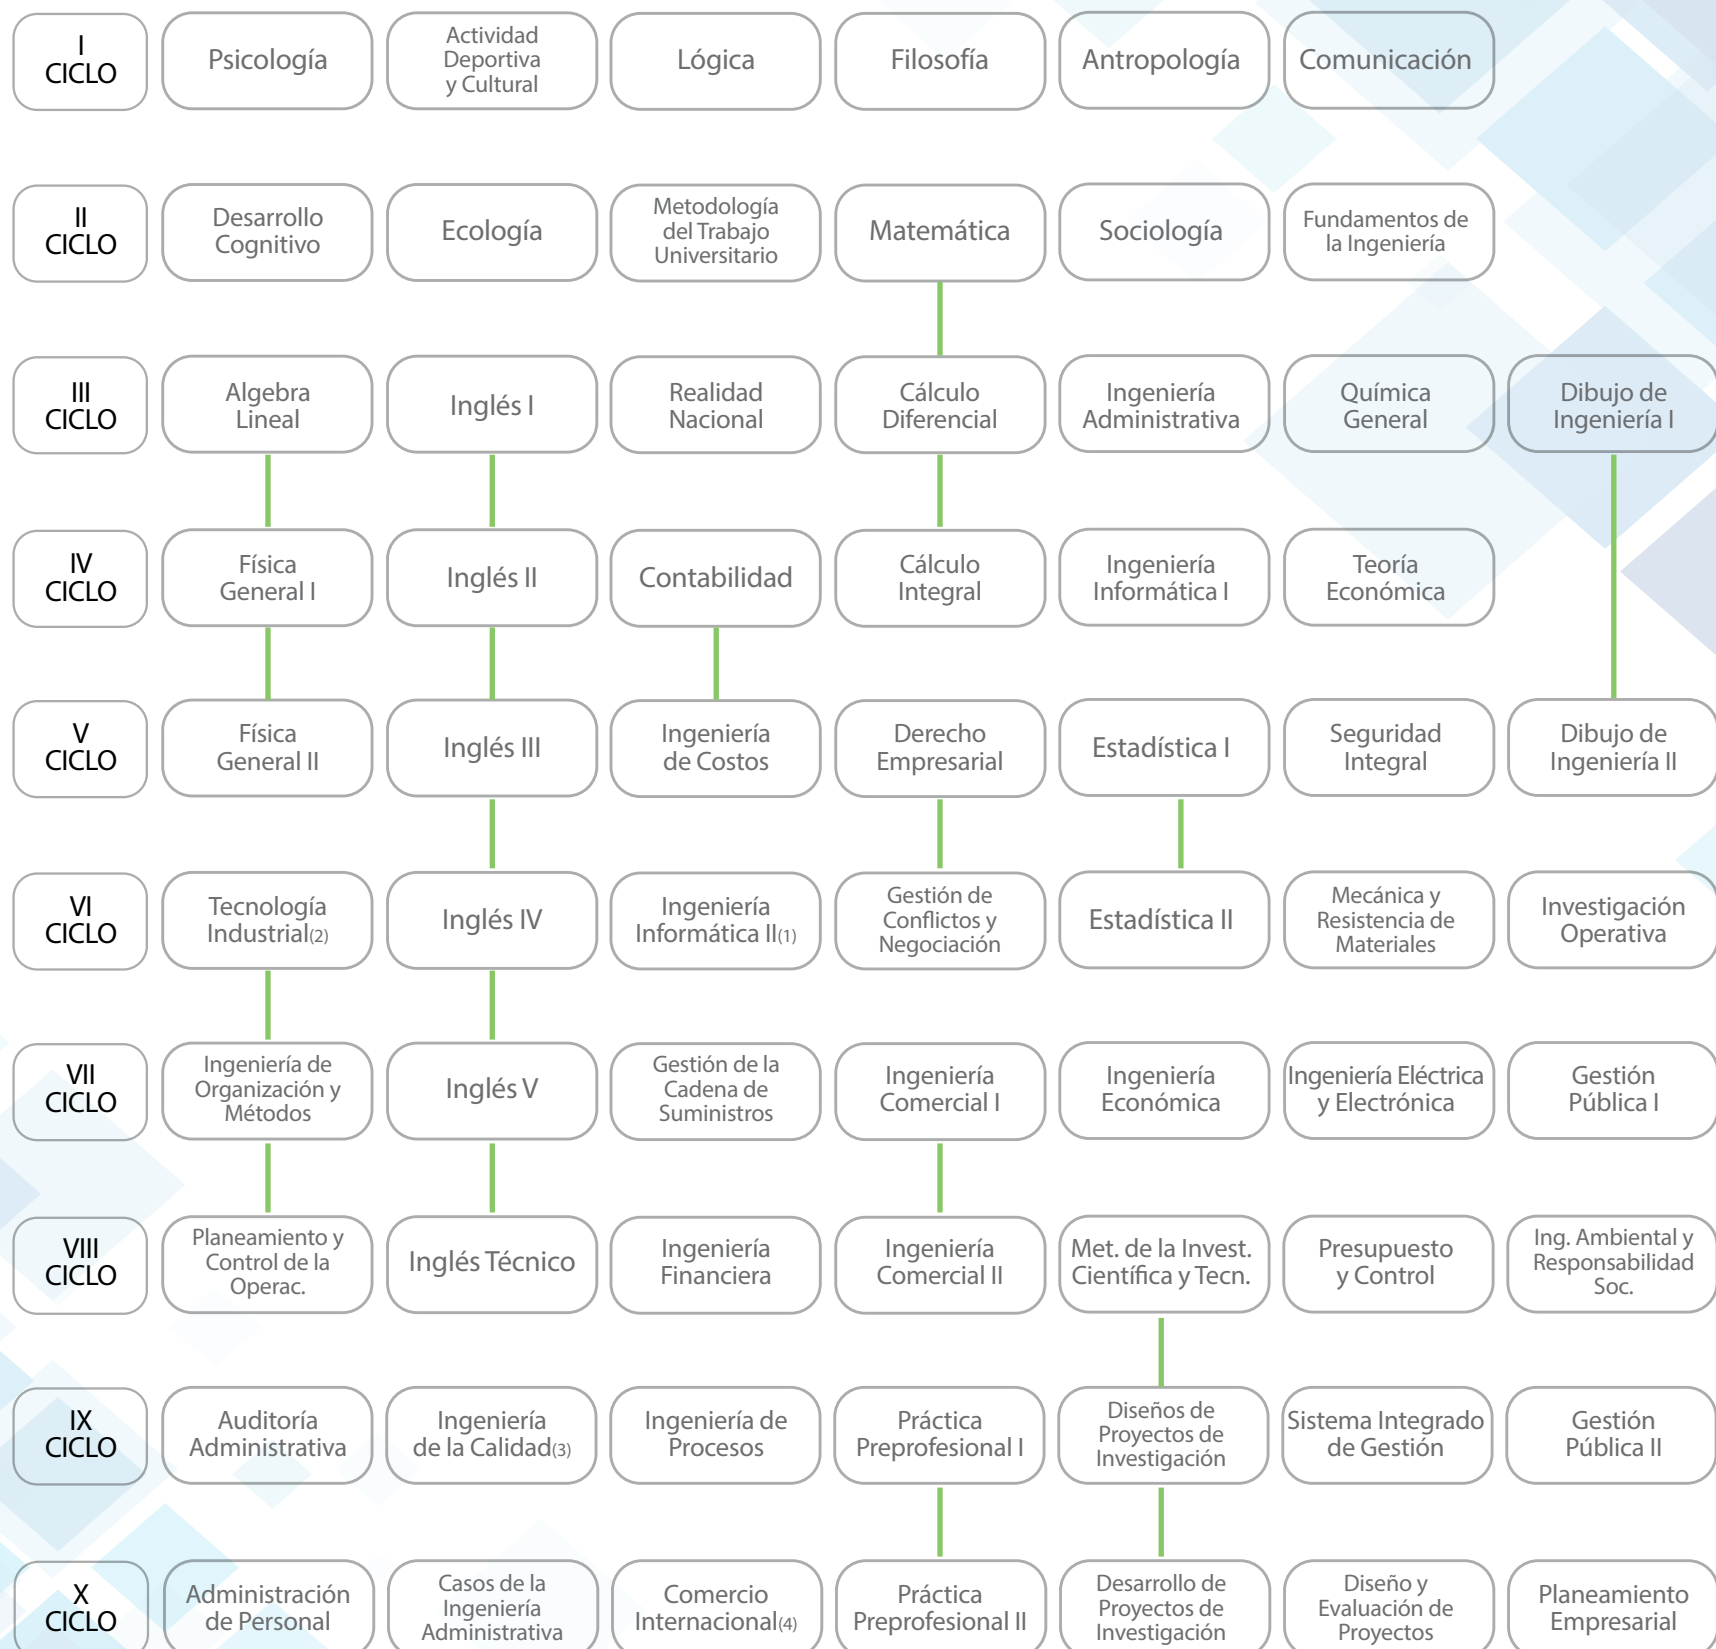

# INGENIERÍA ADMINISTRATIVA

## PLAN CURRICULAR 2015-2

(1) Pre-requisito: Ingeniería Informática I / (2) Pre-requisito: Química General / (3) Pre-requisito: Estadística II / (4) Pre-requisito: Ingeniería Comercial II